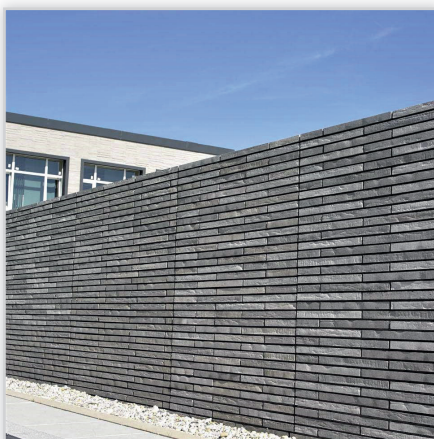

LARGO to system cegieł o wydłużonym kształcie, powstał z inspiracji cegłą klinkierową. Produkt wykonany jest z jednolitego, barwionego w masie materiału, dzięki czemu kolor i faktura muru przez lata pozostają takie same. **Produkt dostępny w czterech kolorach:** srebrnym, platynowym, złotym i stalowym. Unikalne wymiary elementów LARGO, umożliwiają układanie różnorodnych, nieregularnych powierzchni.